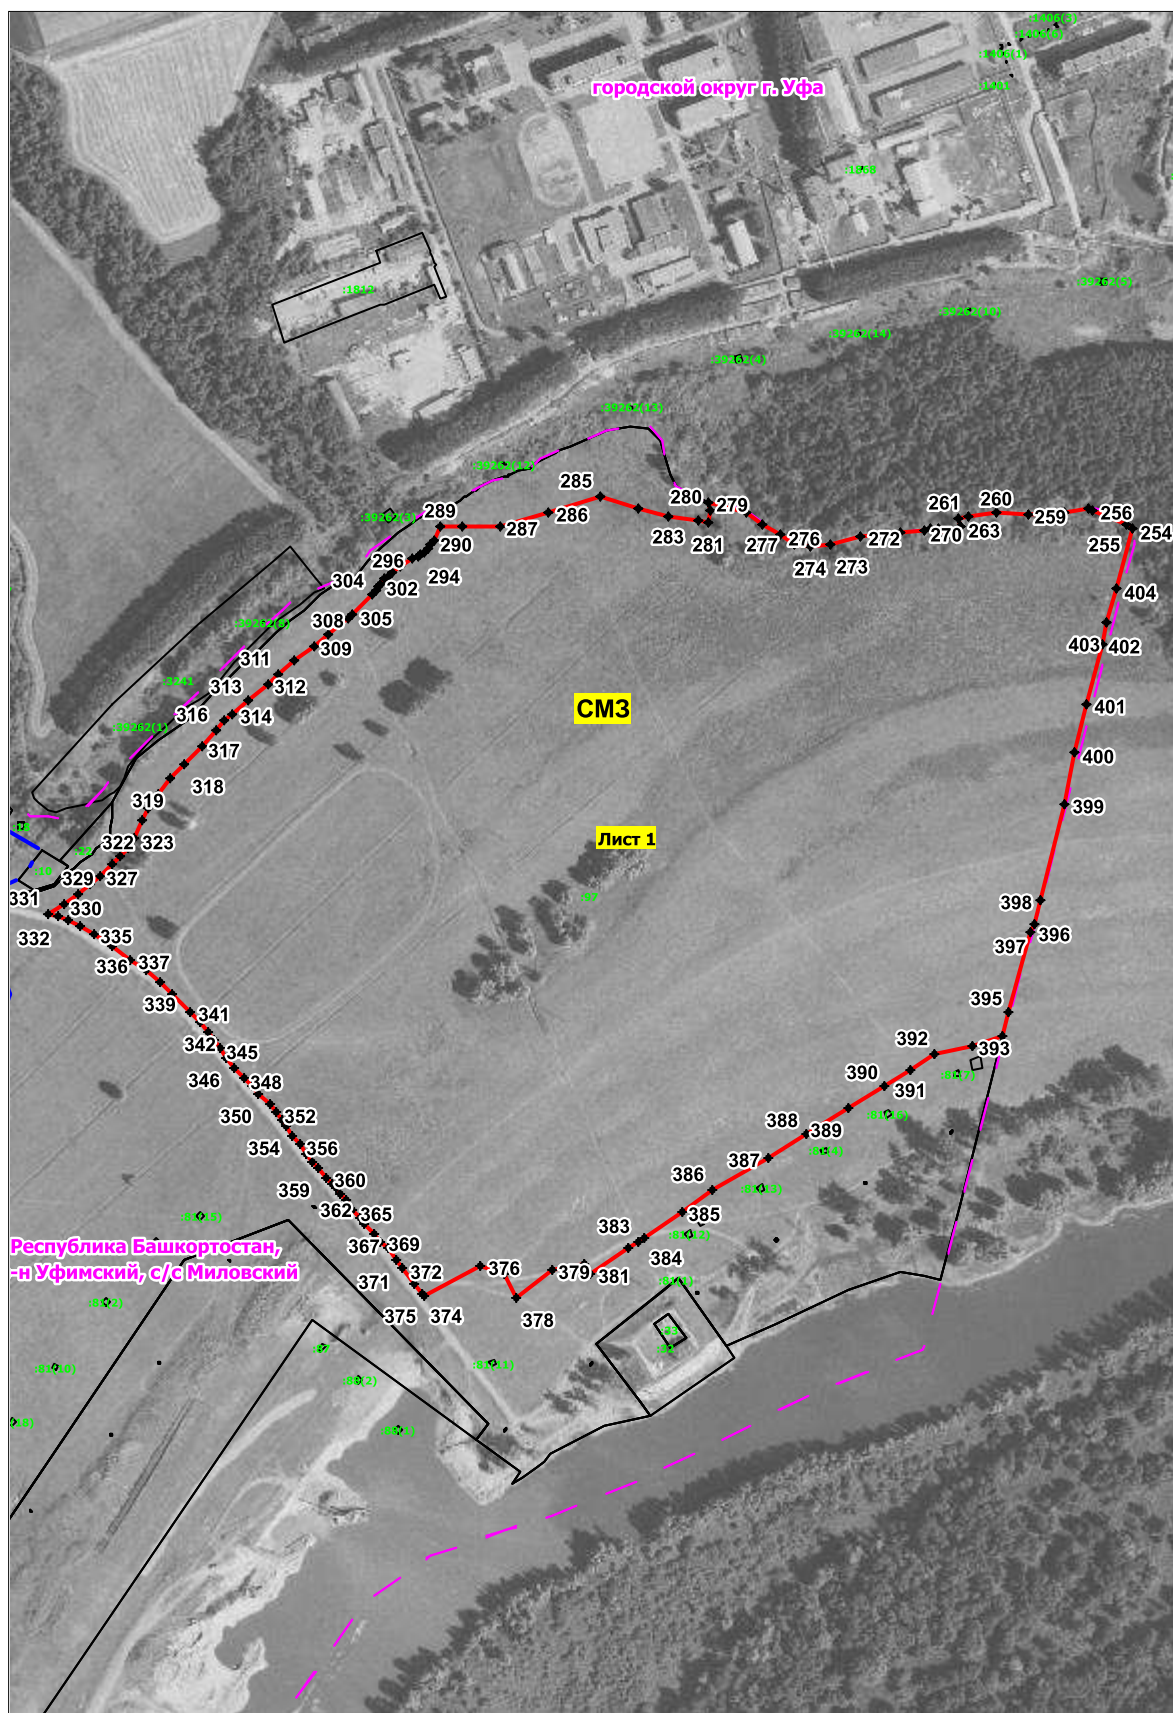

Раздел 4

План границ объекта

Масштаб 1:35000

Используемые условные знаки и обозначения: представлены в конце раздела

Раздел 4

План границ объекта

Масштаб 1:7000

Используемые условные знаки и обозначения: представлены в конце раздела